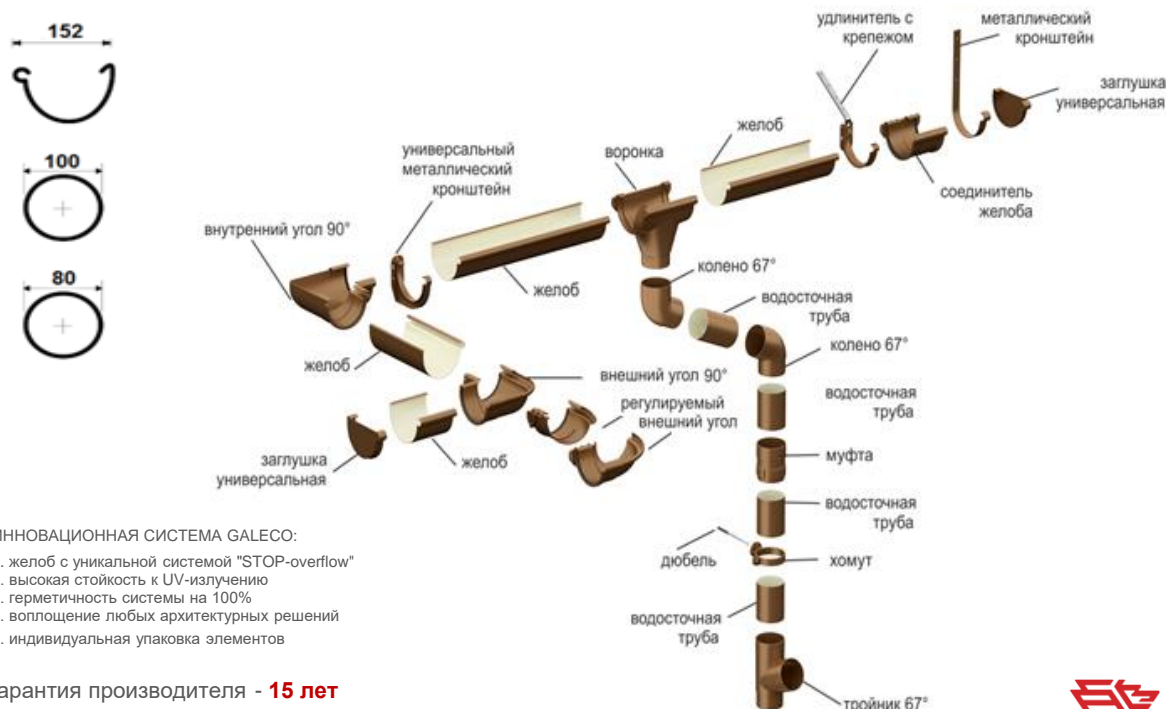

## GALECO PVC 152 / 100 / 80

цвет: белый RAL9010, коричневый RAL8019, графит RAL 7021

№	наименование	материал	цена,	
<b>элементы желоба</b>			<b>Ø 152</b>	
1	желоб коэкструзионный с системой "STOP-overflow" Ø152 мм 4 м.п.	пвх	899	
2	кронштейн пластиковый (P)	пвх	119	
3	кронштейн металлический улучшенный (R)	сталь	227	
4	кронштейн металлический улучшенный (P)	сталь	247	
5	металлический кронштейн универсальный (P)	сталь	187	
6	соединитель желоба стабилизирующий с усиленной системой фиксации	пвх	377	
7	внешний угол 90° с усиленным уплотнительным элементом и температурной шкалой	пвх	504	
8	внутренний угол 90° полукруглый с усиленным уплотнительным элементом	пвх	504	
9	внешний угол 135°	пвх	1 148	
10	внутренний угол 135°	пвх	1 148	
11	спец. угол внешний ≥ 90° с усиленным уплотнительным элементом	пвх	1 148	
12	спец. угол внутренний ≥ 90° с усиленным уплотнительным элементом	пвх	1 148	
13	спец. угол внешний < 90° с усиленным уплотнительным элементом	пвх	2 295	
14	спец. угол внутренний < 90° с усиленным уплотнительным элементом	пвх	2 295	
15	спец. угол внешний регулируемый 90°-150° с усиленным уплотнительным элементом	пвх	1 610	
16	спец. двухплоскостной угол внешний (по эскизу)	пвх	3 304	
17	спец. двухплоскостной угол внутренний (по эскизу)	пвх	3 304	
18	воронка конусообразная для трубы Ø 100 с запатентованной системой водоотвода	пвх	600	
19	воронка конусообразная для трубы Ø 80 с запатентованной системой водоотвода	пвх	600	
20	заглушка с системой усиленной фиксации левая/ правая	пвх	208	
<b>элементы трубы</b>			<b>Ø 80</b>	<b>Ø 100</b>
21	труба коэкструзионная мм 4 м.п.	пвх	1 126	1 197
22	муфта ( для трубы Ø100 с системой INVISIBLE для крепления хомута)	пвх	255	292
23	колено 67° с местом для фиксации крепежа	пвх	275	316
24	колено 45° с местом для фиксации крепежа	пвх	-	316
25	тройник 67°	пвх	478	549
26	хомут с дополнительным элементом стабилизации крепления	пвх	156	179
27	крепление хомута с дюбелем 100 мм	сталь	43	
28	крепление хомута с дюбелем 140 мм	сталь	47	
29	крепление хомута с дюбелем 180 мм	сталь	51	
30	крепление хомута с дюбелем 220 мм	сталь	55	
<b>дополнительные элементы</b>				
31	удлинитель с крепежом 4 x 25 прямой	сталь	130	
32	удлинитель с крепежом 3 x 25 прямой	сталь	97	
33	удлинитель с крепежом 3 x 25 боковой	сталь	110	
34	клей Tutan Professional серый, 290 мл *	полимер	401	