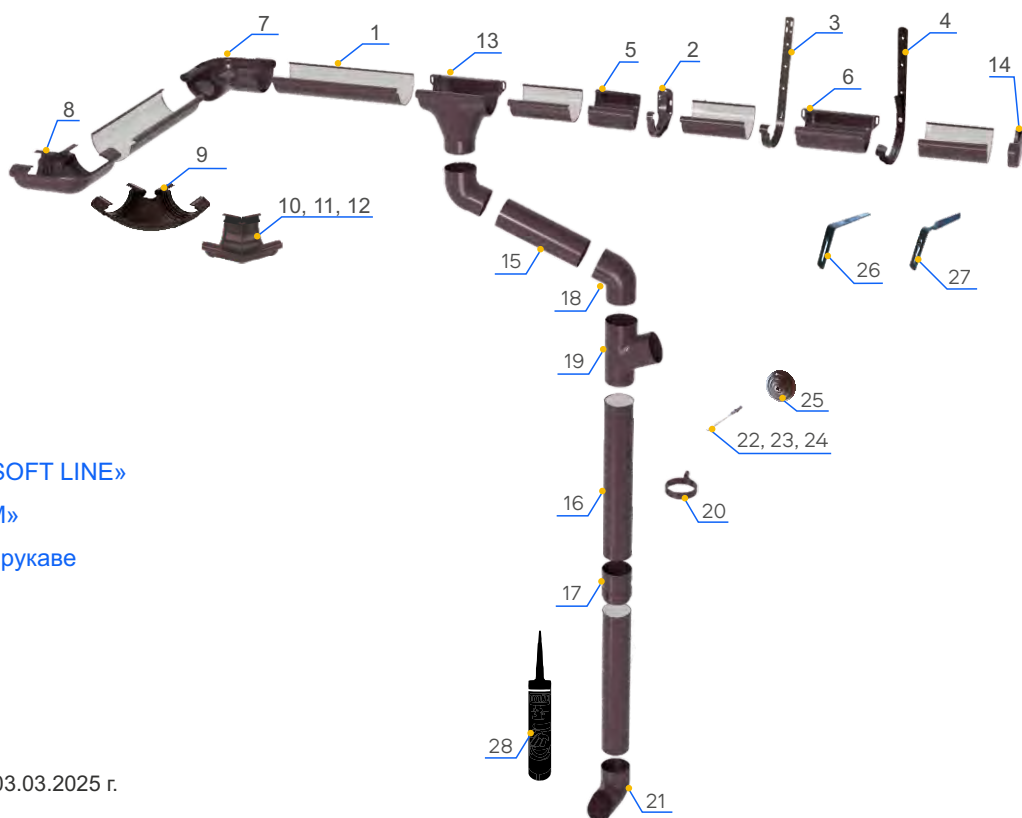

цвет: белый –RAL 9010, тёмно-коричневый –RAL 8019, серый графит –RAL 7024, антрацит –RAL 9005

№ наименование материал цена руб. / шт.

элементы желоба

1	GLC PVC желоб водосточный 152 мм, 3 м п.	пвх	1 415,00
2	GLC PVC кронштейн желоба	пвх	214,00
3	GLC PVC кронштейн желоба металлический	сталь	537,00
4	GLC PVC кронштейн желоба усиленный	сталь	620,00
5	GLC PVC соединитель желоба стандартный	пвх	459,00
6	GLC PVC соединитель желоба усиленный	пвх	753,00
7	GLC PVC угол желоба универсальный 90°	пвх	958,00
8	GLC PVC угол желоба универсальный 135°	пвх	2 303,00
9	GLC PVC угол желоба регулируемый 90-160°	пвх	2 303,00
10	GLC PVC спец. угол желоба универсальный более 90°	пвх	2 303,00
11	GLC PVC спец. угол желоба универсальный менее 90°	пвх	4 601,00
12	GLC PVC спец. двухплоскостной угол желоба универсальный	пвх	6 628,00
13	GLC PVC воронка желоба	пвх	1 209,00
14	GLC PVC заглушка желоба универсальная	пвх	399,00

элементы трубы

15	GLC PVC труба d 100 мм, 3 м п.	ПВХ	1 702,00
16	GLC PVC труба d 100 мм, 1 м п.	ПВХ	627,00
17	GLC PVC муфта трубы	ПВХ	563,00
18	GLC PVC колено трубы 67°	ПВХ	639,00
19	GLC PVC тройник трубы 67°	ПВХ	1 590,00
20	GLC PVC хомут трубы	ПВХ	340,00
21	GLC PVC отвод трубы	ПВХ	729,00
22	крепление хомута с дюбелем 100 мм	сталь	62,00
23	крепление хомута с дюбелем 140 мм	сталь	66,00
24	крепление хомута с дюбелем 180 мм	сталь	77,00
25	накладка декоративная для крепления хомута	сталь	67,00

дополнительные элементы

26	удлинитель с крепежом 3 x 25 прямой		147,31
27	удлинитель с крепежом 3 x 25 боковой		164,66
28	клей для ВС ПВХ, 200 мл		707,00

ПРЕИМУЩЕСТВА:

- эстетика премиального продукта «SOFT LINE»
- простота монтажа «QUICK SYSTEM»
- желоба и трубы в индивидуальном рукаве
- устойчивость к выцветанию
- 100% герметичность системы