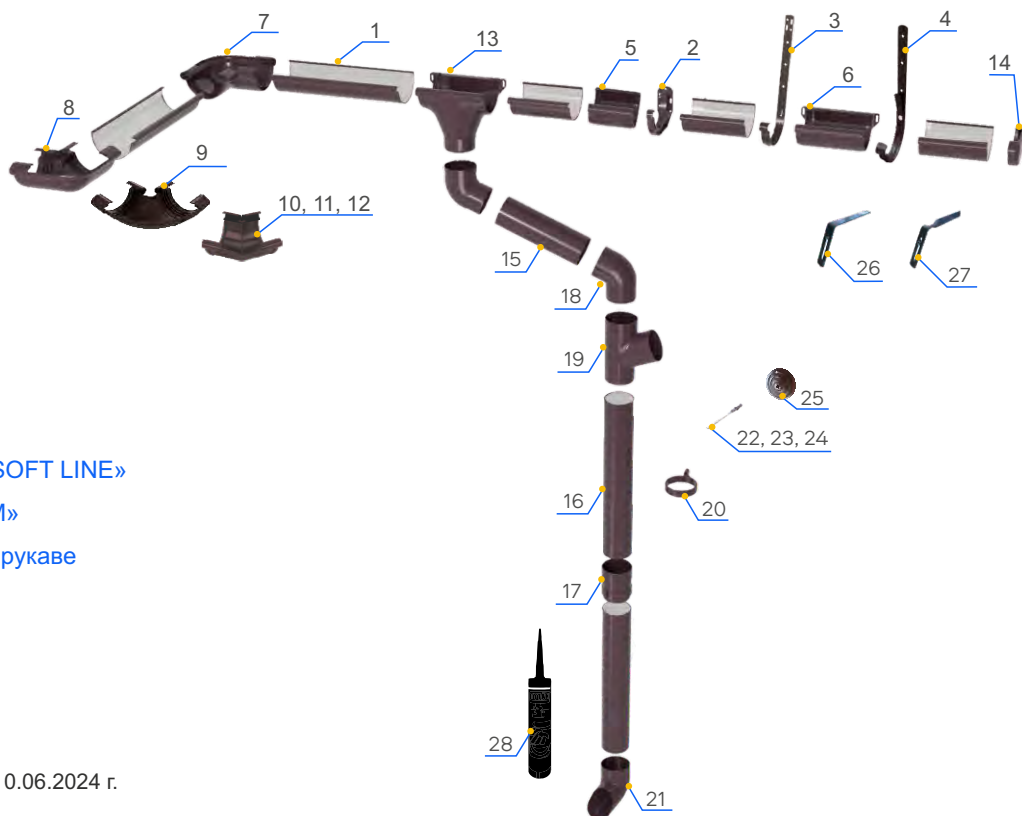

### элементы желоба

1	GLC PVC желоб водосточный 152 мм, 3 м п.	пвх	1 280,00
2	GLC PVC кронштейн желоба	пвх	199,00
3	GLC PVC кронштейн желоба металлический	сталь	485,00
4	GLC PVC кронштейн желоба усиленный	сталь	560,00
5	GLC PVC соединитель желоба стандартный	пвх	430,00
6	GLC PVC соединитель желоба усиленный	пвх	684,00
7	GLC PVC угол желоба универсальный 90°	пвх	912,00
8	GLC PVC угол желоба универсальный 135°	пвх	2 083,00
9	GLC PVC угол желоба регулируемый 90-160°	пвх	2 083,00
10	GLC PVC спец. угол желоба универсальный более 90°	пвх	2 083,00
11	GLC PVC спец. угол желоба универсальный менее 90°	пвх	4 161,00
12	GLC PVC спец. двухплоскостной угол желоба универсальный	пвх	5 994,00
13	GLC PVC воронка желоба	пвх	1 099,00
14	GLC PVC заглушка желоба универсальная	пвх	376,00

### элементы трубы

15	GLC PVC труба d 100 мм, 3 м п.	ПВХ	1 550,00
16	GLC PVC труба d 100 мм, 1 м п.	ПВХ	570,00
17	GLC PVC муфта трубы	ПВХ	532,00
18	GLC PVC колено трубы 67°	ПВХ	593,00
19	GLC PVC тройник трубы 67°	ПВХ	1 438,00
20	GLC PVC хомут трубы	ПВХ	314,00
21	GLC PVC отвод трубы	ПВХ	664,00
22	крепление хомута с дюбелем 100 мм	сталь	62,00
23	крепление хомута с дюбелем 140 мм	сталь	66,00
24	крепление хомута с дюбелем 180 мм	сталь	77,00
25	накладка декоративная для крепления хомута	сталь	67,00

### дополнительные элементы

26	удлинитель с крепежом 3 x 25 прямой	147,31
27	удлинитель с крепежом 3 x 25 боковой	164,66
28	клей для ВС ПВХ, 200 мл	707,00