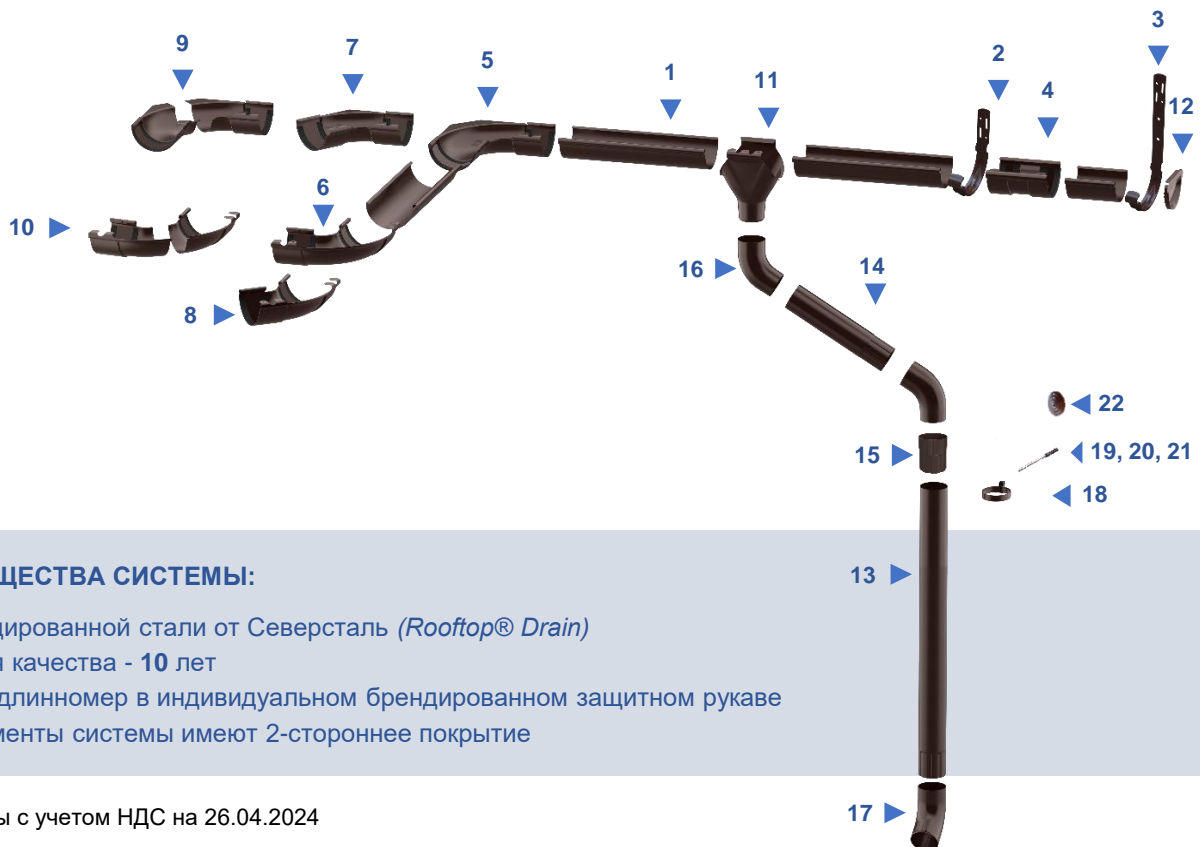

№	наименование	РРЦ р. / шт.
элементы желоба		
1	Rima желоб водосточный 125 мм, 3 м п.	1 128
2	Rima кронштейн желоба короткий	150
3	Rima кронштейн желоба длинный	207
4	Rima соединитель желоба	384
5	Rima угол желоба внутренний 90 град.	1 418
6	Rima угол желоба внешний 90 град.	1 418
7	Rima угол желоба внутренний 135 град.	1 561
8	Rima угол желоба внешний 135 град.	1 561
9	Rima угол желоба внутренний 100-165 град.	1 816
10	Rima угол желоба внешний 100-165 град.	1 816
11	Rima воронка желоба	423
12	Rima заглушка желоба универсальная	144
элементы водосточной трубы		
13	Rima труба d 90 мм, 3 м п.	1 265
14	Rima труба d 90 мм, 1 м п.	416
15	Rima муфта трубы	292
16	Rima колено трубы 60 град.	384
17	Rima отвод трубы	406
18	Rima хомут трубы	227
19	крепление хомута с дюбелем 100 мм	62
20	крепление хомута с дюбелем 140 мм	66
21	крепление хомута с дюбелем 180 мм	77
22	накладка декоративная	67

ПРЕИМУЩЕСТВА СИСТЕМЫ:

- из брендированной стали от Северсталь (*Rooftop® Drain*)
- гарантия качества - **10 лет**
- каждый длинномер в индивидуальном брендированном защитном рукаве
- все элементы системы имеют 2-стороннее покрытие